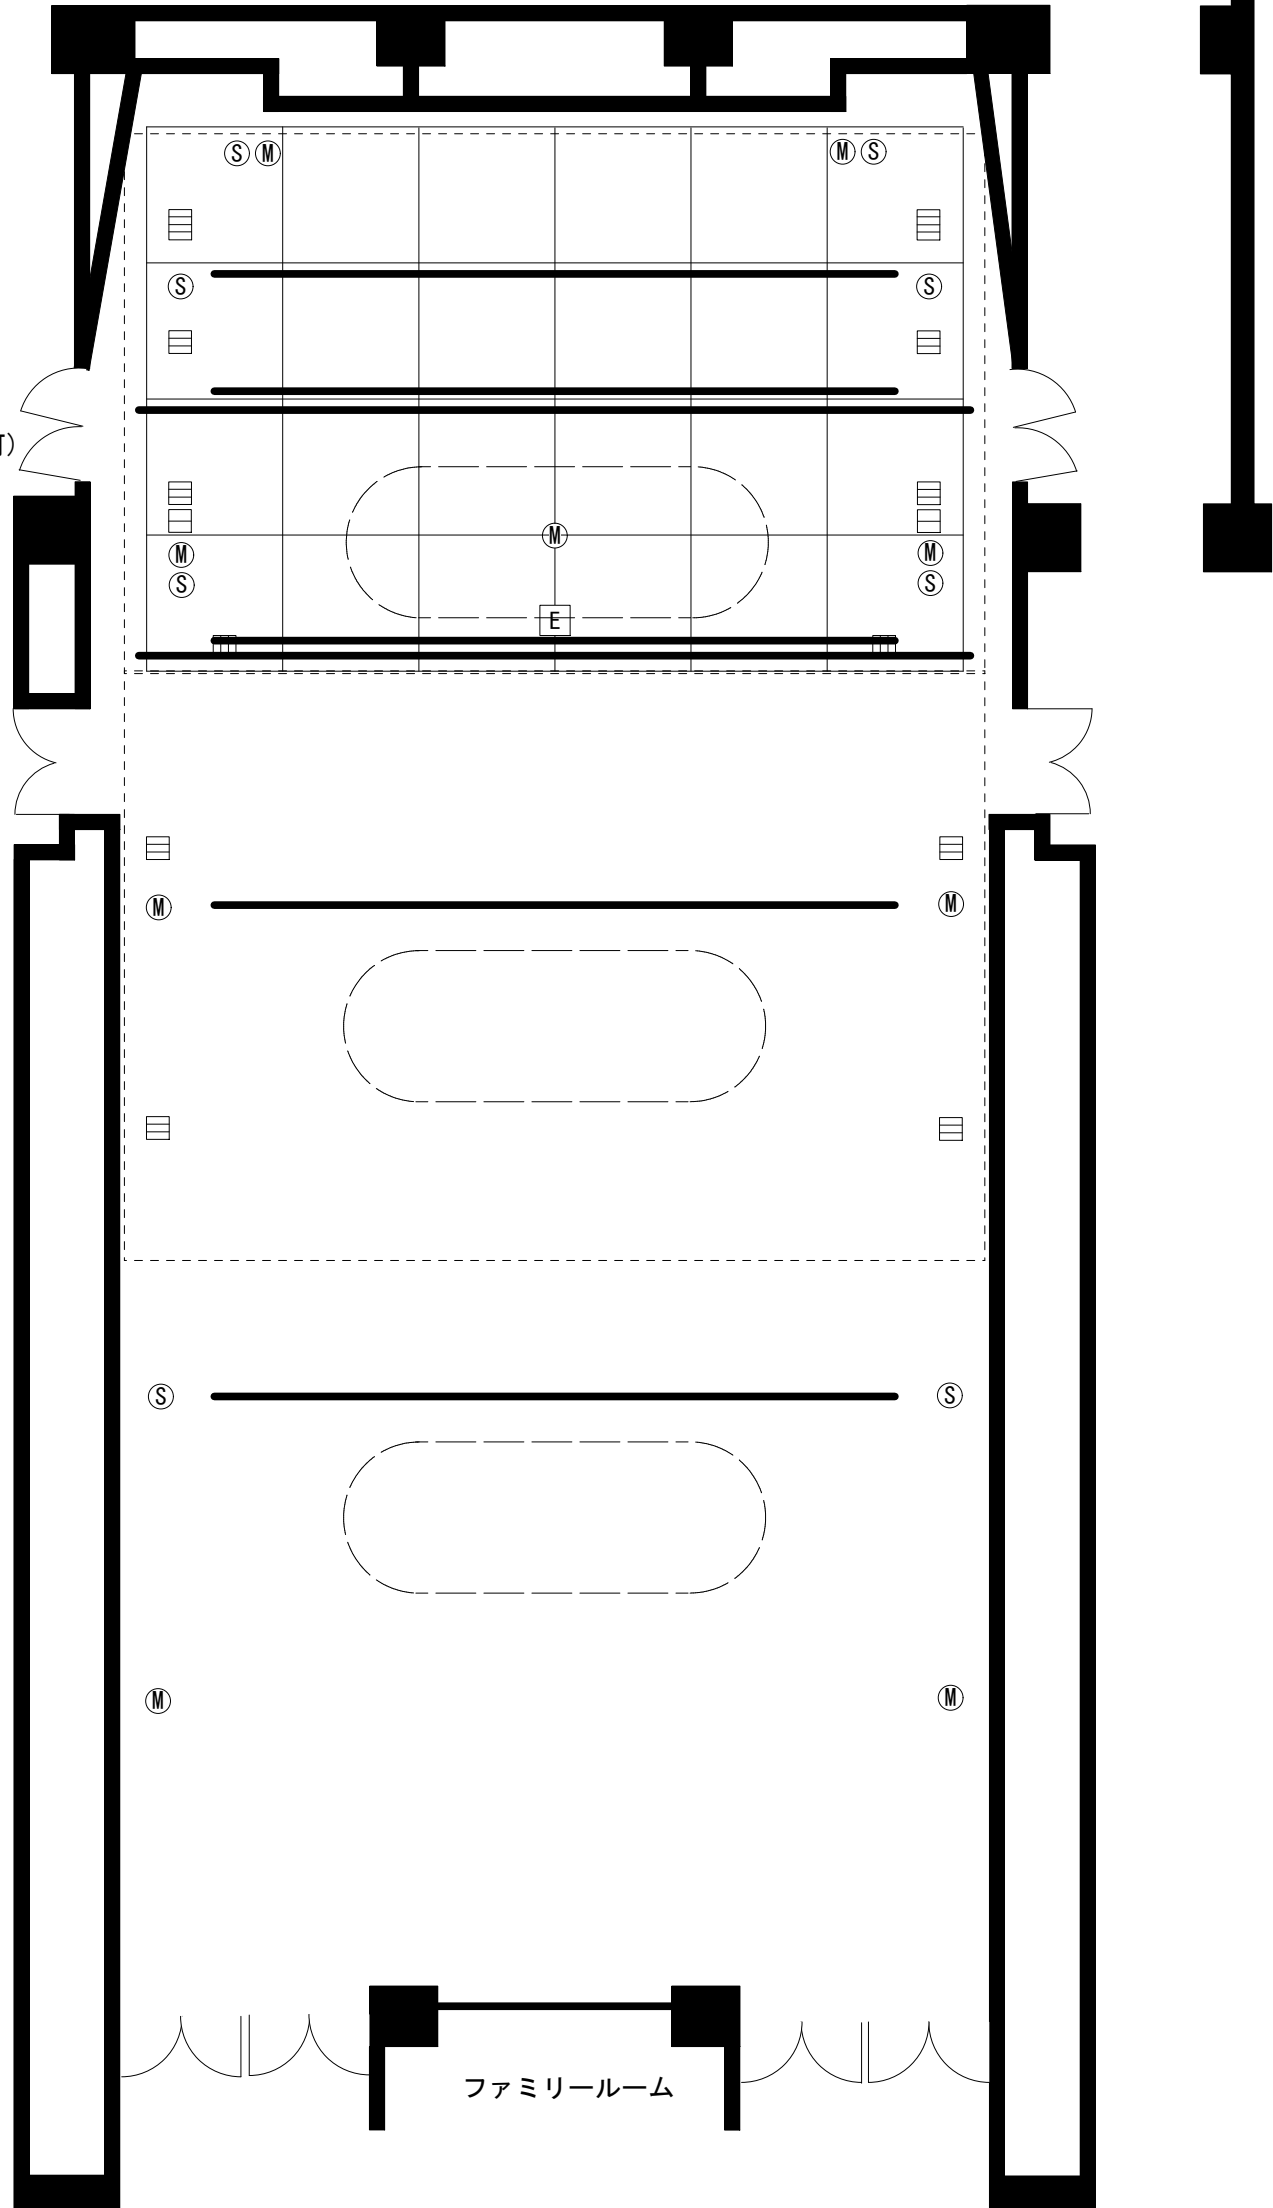

アイリスホール ケーブルリスト (平成26年4月現在)

形状	長さ	本数	備考欄
20c-20c	2m	10	
20c-20c	5m	10	
20c-20c	10m	20	
30c-30c	2m	3	
30c-30c	5m	9	
60c-30c	2又	2	
20c-平行		2	
30c-平行		2	

アイリスホール基本仕込図

- ☐ …500w 凸
- ☐ …500w フレネル
- ☐ …1000w MIP-6 ZS
- ☐ …Carring Dimmer (移動型調光機)

搬入口
2tロングトラック1台まで
(ワゴン車2台まで)

搬入エレベーター
W×2,100 D×3,200 H×2,400
積載2,500kgまで

舞台迫り 1138×7144 (6間×4間)
沈下迫り 1138×7788

巻取り Horizont幕

ライトバトン
20AミニC型 1回路2Kwまで/8回路
常設機材無し

バトン3 耐荷重180Kg
バトン2
(カーテンレール付き 照明使用不可)

シャンデリア1
20AミニC型 1回路2Kwまで/6回路

巻取り緞帳 (昇降28秒 間口5間)
バトン1 耐荷重180Kg
(緞帳使用時 照明吊りこみ不可)

シーリングライト1
20AミニC型 1回路3Kwまで/4回路
①純直切替可

シャンデリア2
20AミニC型 1回路2Kwまで/6回路

シーリングライト2
20AミニC型 1回路3Kwまで/4回路
①純直切替可

シャンデリア3
20AミニC型 1回路2Kwまで/3回路
常設機材無し

ファミリールーム

アイリスホール断面図

S=1/100

A	舞台迫り	11388×7144(6間×4間)
B	沈下迫り	11388×7788
	シャンデリア3	3回路 CI-6H×4台
	シーリングライト2	4回路 CI-6H×20台
	シャンデリア2	6回路 FI-6H×6台
	シーリングライト1	4回路 FI-6H×12台、CI-6H×8台
	バトン1	荷重140kg
	巻取り緞帳	28秒
	シャンデリア1	6回路 FI-6H×8台、CI-6H×4台
	バトン2	荷重140kg(照明に使えません)
	バトン3	荷重140kg
	水平トライト	150Wハロゲン4色 他4回路
	巻取水平ト幕	
	巻取スクリーン	収納庫