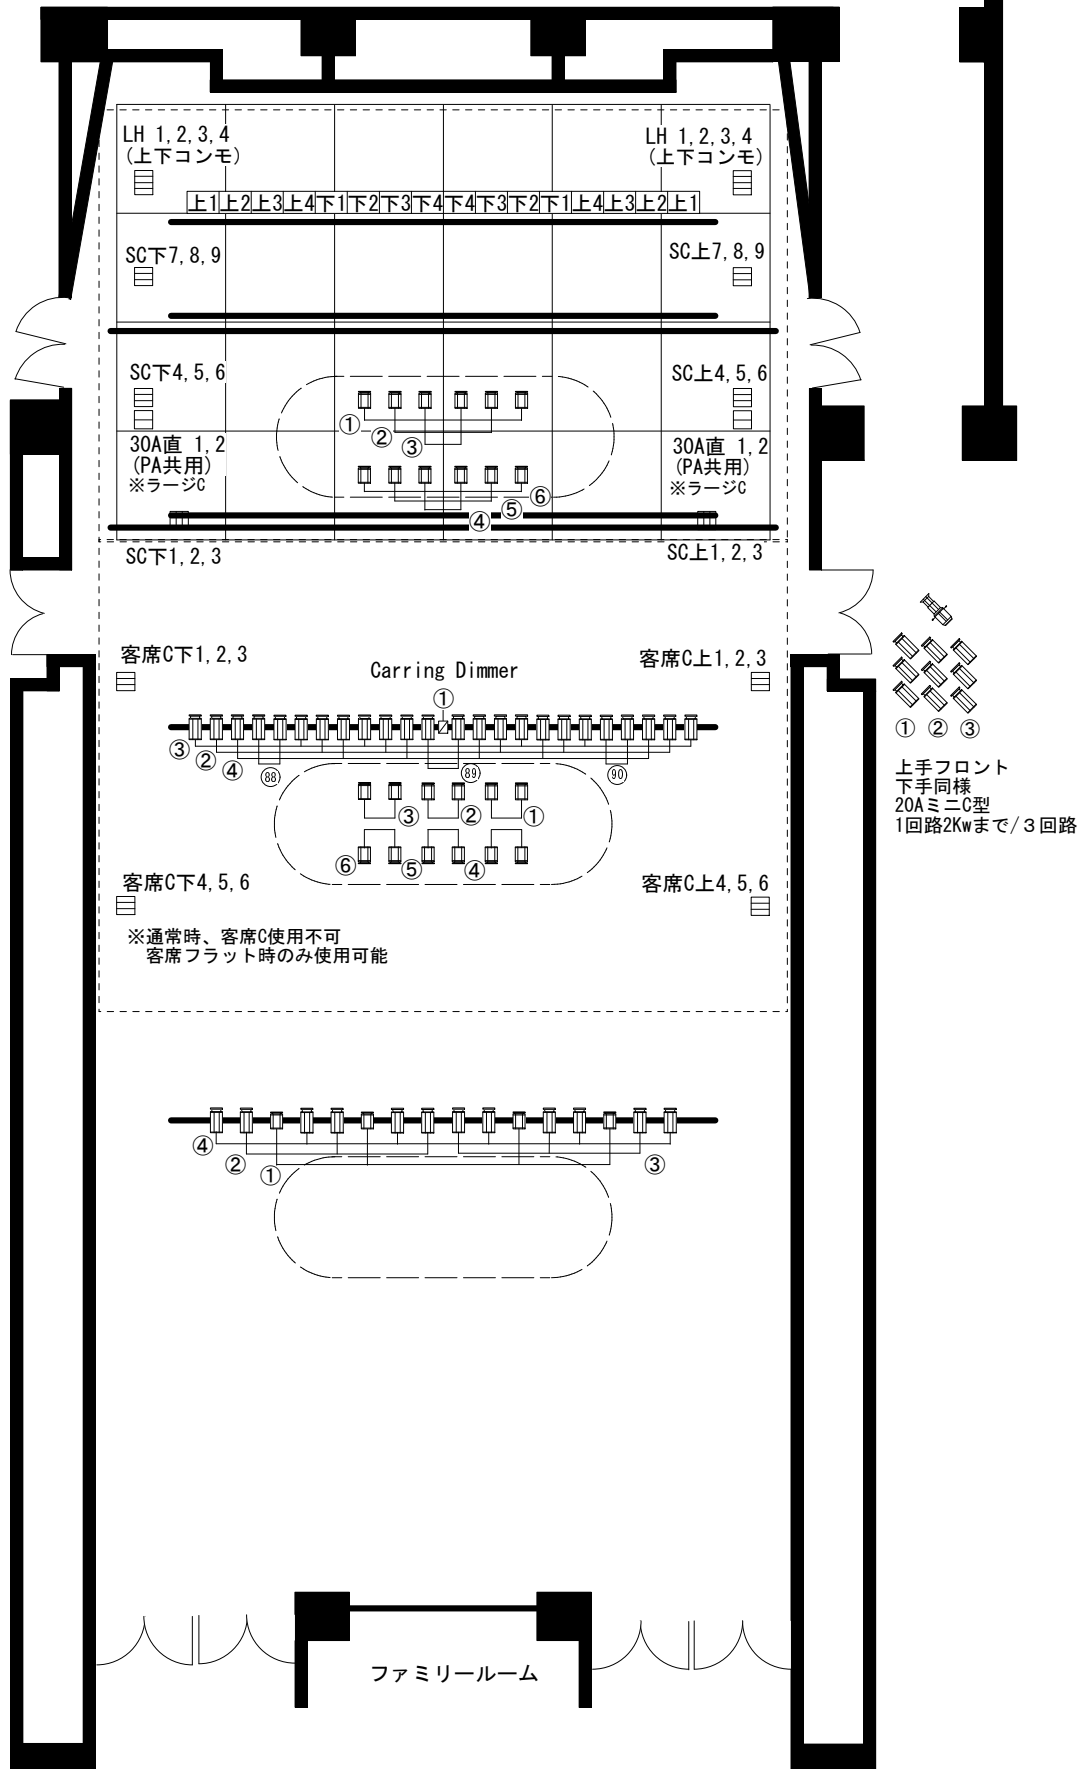

アイリスホール ケーブルリスト (平成26年4月現在)

形状	長さ	本数	備考欄
20c-20c	2m	10	
20c-20c	5m	10	
20c-20c	10m	20	
30c-30c	2m	3	
30c-30c	5m	9	
60c-30c	2又	2	
20c-平行		2	
30c-平行		2	

アイリスホール基本仕込図

- ☐ …500w 凸
- ☐ …500w フレネル
- ☐ …1000w MIP-6 ZS
- ☐ …Carring Dimmer (移動型調光機)

シャンデリア2
20AミニC型 1回路2Kwまで/6回路

シーリングライト2
20AミニC型 1回路3Kwまで/4回路
①純直切替可

シャンデリア3
20AミニC型 1回路2Kwまで/3回路
常設機材無し

※シャンデリアのボタンにはITO等、
灯体の長い機材は吊れません

※フロア回路SC1~9、客席C1~6は
全て直回路です。
調光する場合はCarring Dimmerを
ご使用下さい。

※Carring Dimmerは1台につき
ミニC、15Aまでの回路が3回路あり
合計で3kwまでとなっております。

※○の中の数字は基本仕込み時の
回路番号です。

※フロア30A直1,2は1回路30Aまでですが、ロがラージCで出ています。
下上それぞれ1,2の回路と客席後方の直30A(ラージC)を合わせて100Aまで、となっております。

かつしかシンフォニーヒルズ アイリスホール平面図 A3/1:100

〒124 東京都葛飾区立石6丁目3番1号

TEL 03-5670-2222

FAX 03-5698-1546

stage.symphony@k-mil.gr.jp